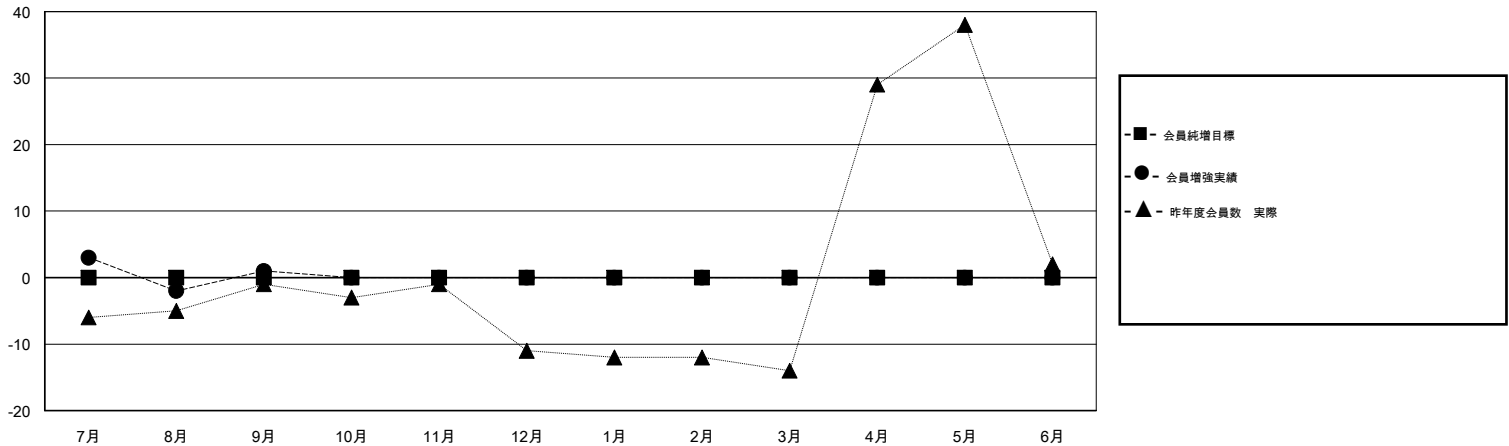

MONTHLY MEMBERSHIP PROGRESS REPORT

District 332 F

Results as of: 09/30/2018

GMT: MASAYOSHI MARUYAMA, YASUHISA NAKAMURA

地域 JAPAN

GMT会則地域

クラブ				名			
結果: 2018-2019				結果: 2018-2019			
四半期	新クラブ目標	新クラブ	解散クラブ	四半期	会員純増目標	会員増強実績	退会者(転籍を含む) 実際
7月/8月/9月	0	0	0	7月/8月/9月	0	28	26
10月/11月/12月	0	0	0	10月/11月/12月	0	0	0
1月/2月/3月	0	0	0	1月/2月/3月	0	0	0
4月/5月/6月	0	0	0	4月/5月/6月	0	0	0

新クラブ目標及び実績累計

会員目標及び実績累計

解散クラブ: 0	15 CLUBS OF 45 一名以上の新会員を登録	男女別 男性 984 (72.78%) 女性 368 (27.22%) 女性%年度目標: 0%
退会者 物故会員 1 クラブ解散 0 その他 25 合計 26	会員累計データを見るには、ここをクリック	世帯主/家族会員合計 560 国際会費半額の家族会員 305